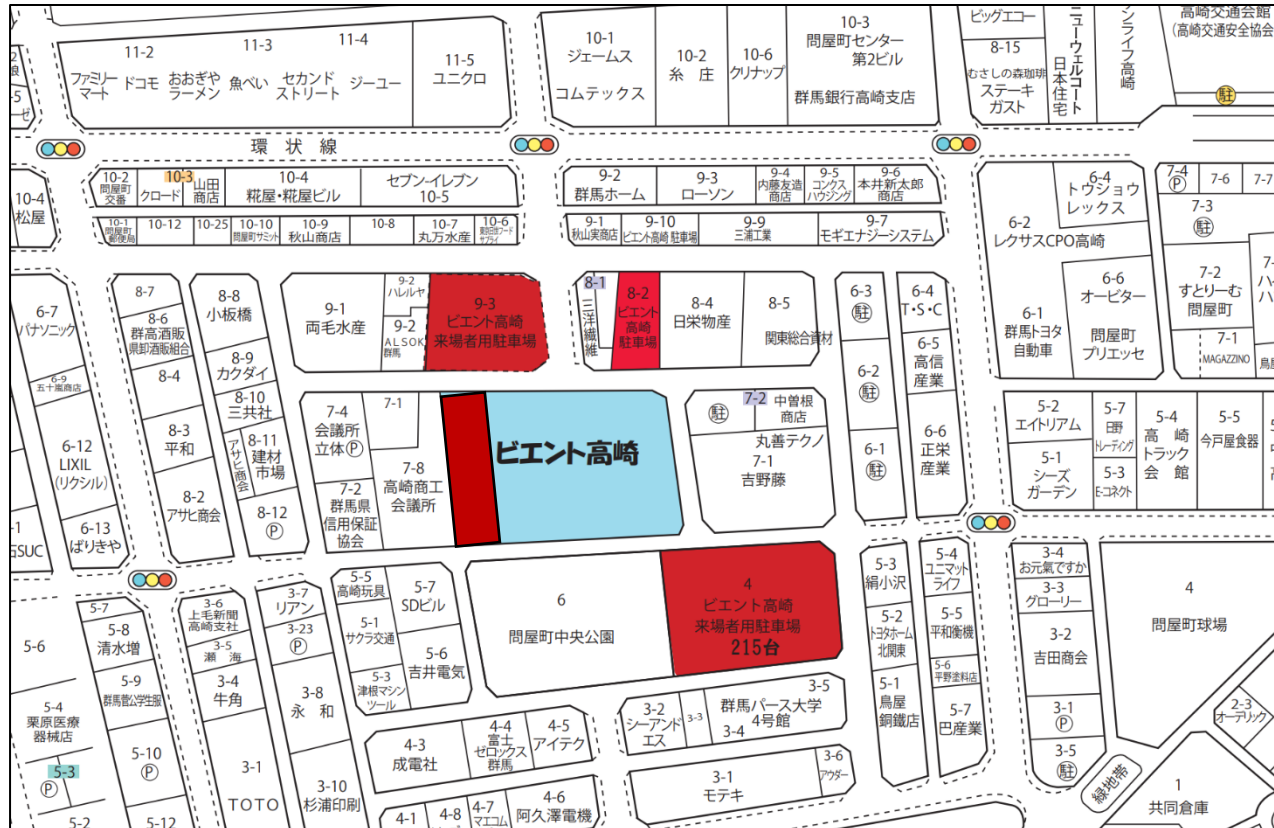

幼保認こ合同就職説明会 in ぐんま 2021

求職者用 駐車場案内図

駐車場は赤い部分のみ駐車可能です。
当日は係員の指示に従ってください。